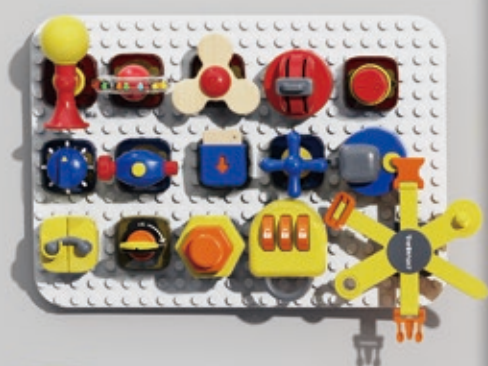

# TOPBRIGHT

milestones

Our Busy Board Deluxe Set consists of a small cube, a pegboard and 15 exciting gadgets that children can either put on the cube or the board. Whether it's different locks to pick, a funny horn or different buttons to press or turn - there's a lot to explore! According to children's development and needs, parents can combine the elements on the board or the cube. Also available as Busy Cubes in 3 age groups, perfectly handy for on-the-go!

Unser Busy Board Entdecker Set besteht aus einem kleinen Würfel, einem Steckbrett und 15 spannenden Gadgets, die Kids entweder auf den Würfel oder die Tafel stecken können. Ob verschiedene Schlösser zum Knacken, eine lustige Hupe oder verschiedene Knöpfe zum Drücken oder Drehen - es gibt eine Menge zu erforschen! Je nach Entwicklung und Bedürfnissen der Kinder können Eltern die Elemente auf dem Brett oder dem Würfel kombinieren. Auch als Busy Cubes in 3 Altersgruppen erhältlich, perfekt für unterwegs!