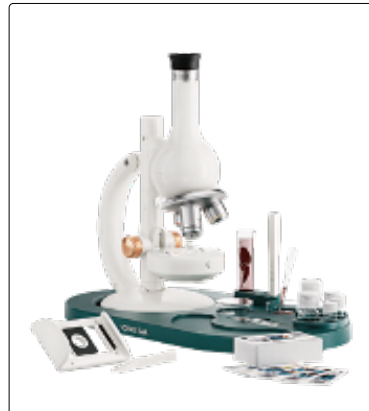

**TELESKOP
COSMIC STAR**

160287

14-99Y

**TELESKOP ASTRO
STAR**

160215

18-99Y

TELESKOP ADVENTURE

160339

5Y+

MIKROSKOP VISION

160291

8-14Y

**MIKROSKOP
1600 LABOR SET**

160116

8-16Y

**MIKROSKOP
250 ENTDECKER SET**