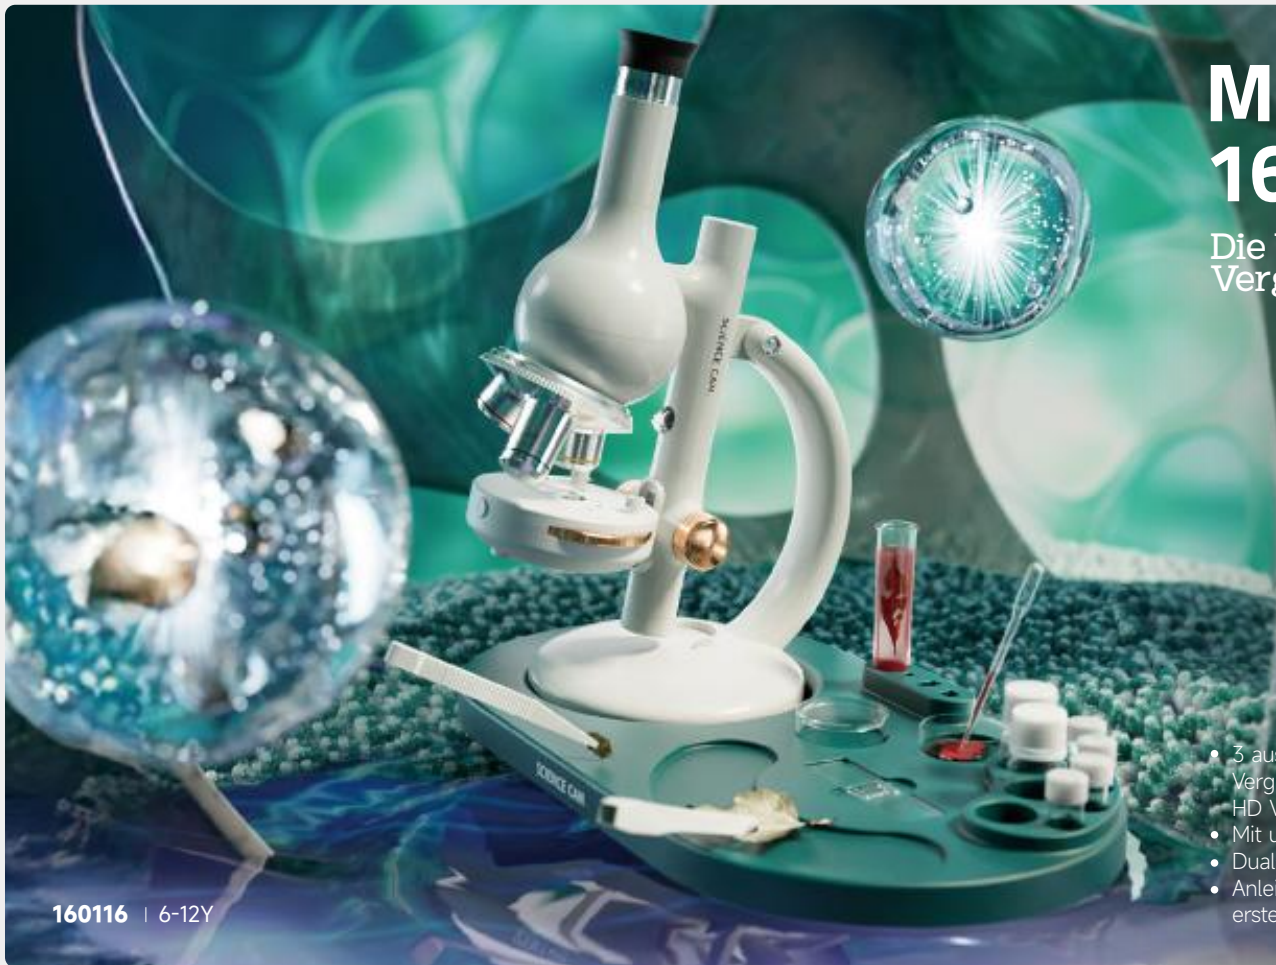

MIT EINGEBAUTEM
KOMPASS

MIKROSKOP VISION

Die Magie des Kleinen, digital
erlebbar

160291 | 8-14Y

- Herausnehmbarer und tragbarer Bildschirm
- Vorbereitete & leere Objektträger
- Mache Bilder oder Videos von den Beobachtungsobjekten und schau sie in der Galerie an
- Lade das Mikroskop mit dem enthaltenen Kabel

BEOBSACHTUNGSGEGEN-
STÄNDE AUF DEM
BILDSCHIRM

MIT LABORAUSSATTUNG

OBJEKTTRÄGERSCHEIBEN
ZUM DREHEN

MIT BILDSPEICHERFUNKTION

MIKROSKOP 1600 LABOR SET

Die Welt mit bis zu 1600-facher
Vergrößerung entdecken

160116 | 6-12Y

2X
AAA-1.5V
NICHT ENTHALTEN

- 3 austauschbare Okulare mit 3 verschiedenen Vergrößerungsstufen, die eine zwischen 40- & 1600-fache HD Vergrößerung ermöglichen
- Mit umfangreicher Laborausstattung
- Dual-Light-Modus aus Durchlicht- & Auflicht-Beleuchtung
- Anleitung mit Informationen zu Aufbau & Funktion und mit ersten Beobachtungsideen

ERKLÄRVIDEO

BIS ZU 1600-FACHE
VERGRÖßERUNG

INKL.
SMARTPHONE
HALTERUNG

ERGONOMISCHES
DESIGN

INKL. FARBFILTER FÜR
NOCH MEHR SICHTBARE
DETAILS

MIKROSKOP 250 ENTDECKER SET

Das kompakte
Mikroskop für unterwegs

1X
AAA-1.5V
NICHT ENTHALTEN