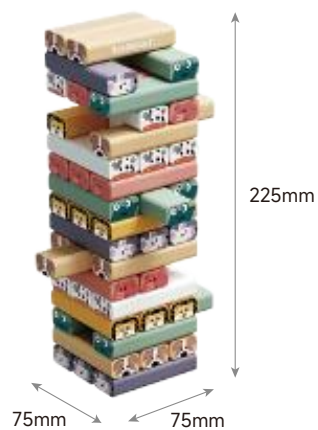

PLAY MONTESSORI