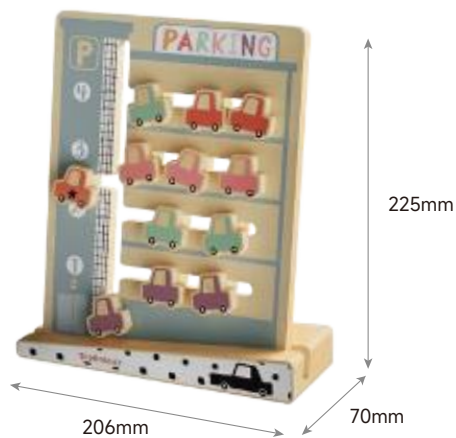

PLAY MONTESSORI