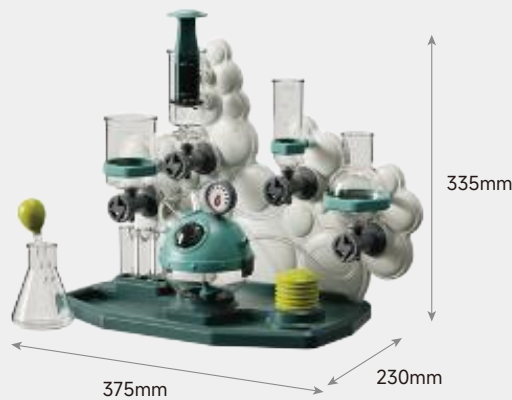

CHEMIE LAB FUSION

Bunte Experimente zum Staunen

120470 | 8-14Y

- Grundlegendes Verständnis chemischer Reaktionen entwickeln
- Entweder mit den Experimentierideen oder eigenen kreativen Ideen experimentieren
- miteinander verbundene Gefäße – Flüssigkeiten steuern, Reaktionen erleben

ERKLÄRVIDEO

Mit 100 Experimentierideen

KOMPLETTE LABORAUSSTATTUNG

SICHERES EXPERIMENTIEREN