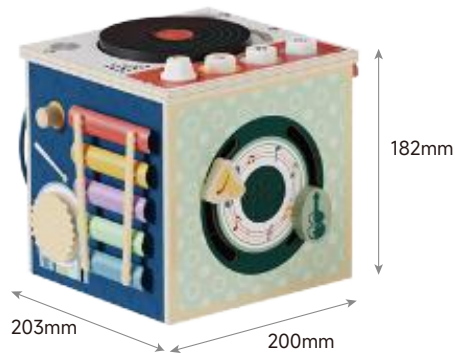

PLAY MONTESSORI

MUSIK MOTORIKWÜRFEL

VIELSEITIGER
MOTORIKWÜRFEL MIT
MUSIK-THEMA

NEW

121202

18M+	 3X AAA-1.5V NICHT ENHALTEN
 DJ WERDEN	 BEWEGEN & SOUND
 PERLEN LABYRINTH	 XYLOPHON
 AN DEN RÄDERN DREHEN	 MIKROFON
<ul style="list-style-type: none"> ✓ 7 Spielmöglichkeiten ✓ DJ-Drehscheibe mit Scratch-Sound 	<ul style="list-style-type: none"> ✓ Verschiedene Sounds zum Entdecken ✓ Echo-Mikrofon ohne Batterien

PLAY MONTESSORI

SMART PIANO

MUSIK MIT LICHT, KLANG UND BEWEGUNG ERLEBEN

NEW

1212982025de0001

36M+	 4X AA-1.5V NICHT ENTHALTEN
	 2cm
3 SPIELMODI	IDEAL FÜR KINDERHÄNDE
	
BELEUCHTETE TASTEN	STIMMUNGSVOLLE BELEUCHTUNG UND WELLENBEWEGUNG
<ul style="list-style-type: none"> ✓ Aufnahme- und Wiedergabefunktion für eigene Melodien ✓ 12 integrierte Lern- und Demosongs mit akustischem und optischem Feedback ✓ 3-stufige Lautstärkeregelung ✓ Interaktives Lernkonzept mit optischer Lichtführung und akustischem Feedback 	