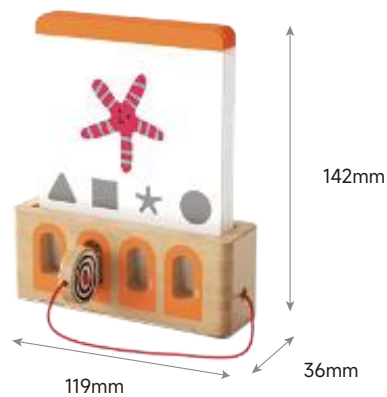

PLAY MONTESSORI

LOGISCHES SCHLÜSSELSPIEL

SPÄßIGES LOGIKTRAINING
MIT SELBSTKONTROLLFUNKTION

121230	
36M+	
 STARTE DAS SPIEL	 FINDE DIE RICHTIGE ANTWORT
 FINDE DIE RICHTIGE ANTWORT	 ENTFERNE DIE KARTE
<ul style="list-style-type: none"> ✓ Logik Training - Finde die passenden Paare ✓ Mit Selbstkontrollfunktion ✓ Verschiedene Schwierigkeitsstufen zum Steigern der kognitiven Fähigkeiten ✓ Jedes Set mit 40 doppelseitig bedruckten Karten 	