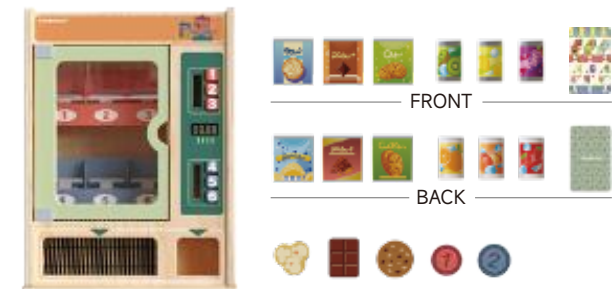

PLAY MONTESSORI