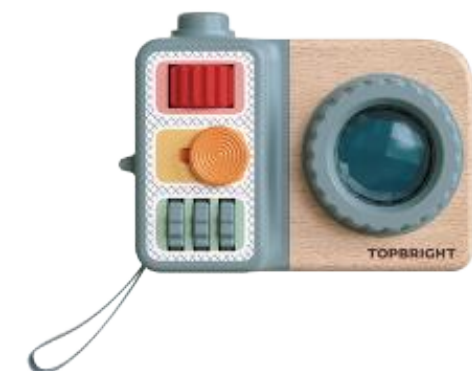

DREHBARER OBJEKTIVRING
MIT KLICK

VERSCHIEDENE OBERFLÄCHEN

PRISMA-EFFEKT FÜR
SPANNENDE LICHT-EFFEKTE

- ✓ Dreh-, Schiebe- und Druckmechanismen für aktives Lernen
- ✓ Unterschiedliche Oberflächen und Schalter für sensorisches Lernen
- ✓ Realistisches Kamera-Design regt Rollenspiel und Fantasie an
- ✓ Modernes Busy-Toy-Konzept: multifunktional, kompakt, edukativ