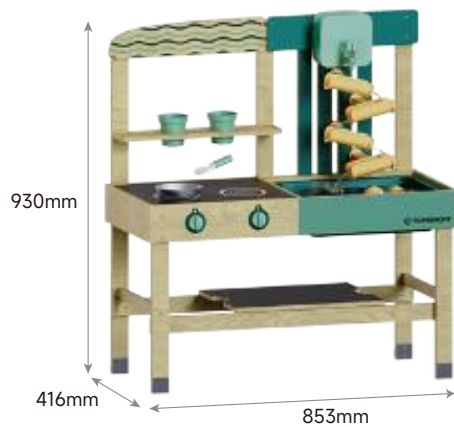

PLAY OUTDOOR