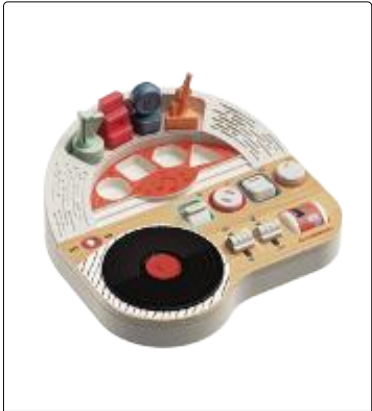

129227 | 3-99Y

TOPBRIGHT

**MUSIK ACTIVITY
GITARRE**

121238

18M+

**MUSIK BUSY
BOARD**

121233

18M+

**MUSIK
MOTORIKWÜRFEL**

121202

18M+

SMART PIANO

1212982025de0001

36M+

SMART PIANO

1212982025de0002