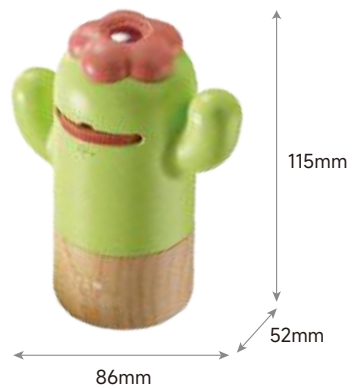

PLAY MONTESSORI