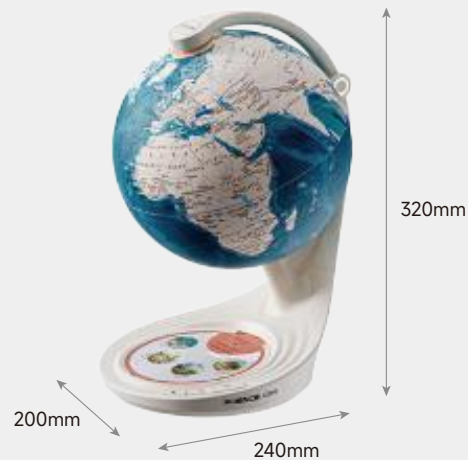

DIE ERDE

Eine Wissensreise in und um unsere Erde

ERKLÄRVIDEO

- Wissenskarten zu den Themenbereichen Um die Welt, Schichten der Erde, Höhlenforschung, Erdzeitalter, Naturweltwunder
- Aufklappbarer Globus mit Erdschichten und Erdkern
- Integriertes Quiz mit Selbstkontrollfunktion
- Sprachausgabe in Deutsch & Englisch

160232 | 6-12Y

18 WISSENSKARTEN MIT 66 INTERESSANTEN FAKTEN & 48 SPANNENDEN FRAGEN

DYNAMISCHES LICHT IM ERDKERN

HERAUSNEHMBARE TEILE DER ERDSCHICHTEN IM INNERN

ERKLÄR- & QUIZFUNKTION

DER MENSCHLICHE KÖRPER