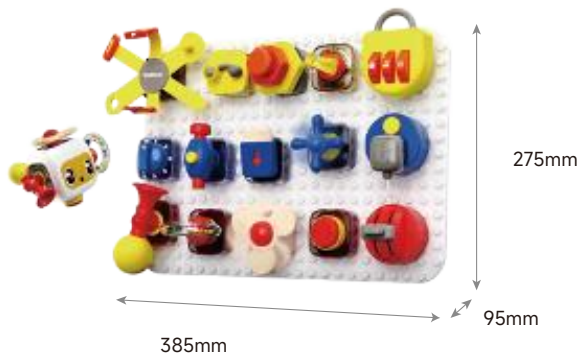

PLAY MONTESSORI