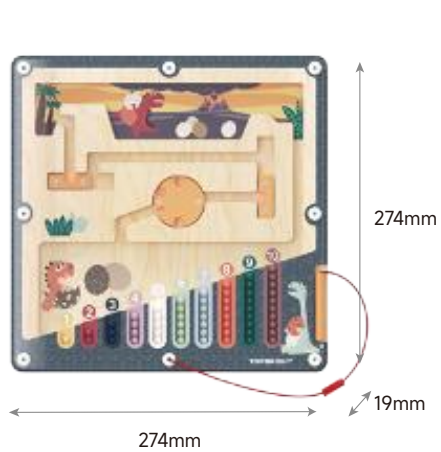

PLAY MONTESSORI