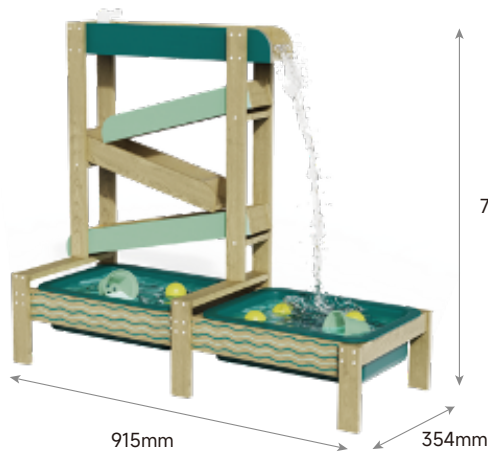

PLAY OUTDOOR