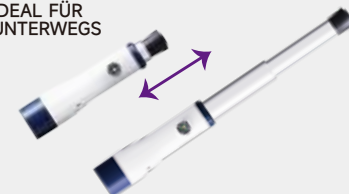

NEW

160339 | 5Y+

- Kinderfreundliches Outdoor-Teleskop
- Hochwertige Optik mit echten Glaslinsen
- Direkt einsatzbereit für Outdoor Abenteurer
- Kompakt & leicht

BIS ZU 12-FACHE
VERGRÖßERUNG

IDEAL FÜR
UNTERWEGS