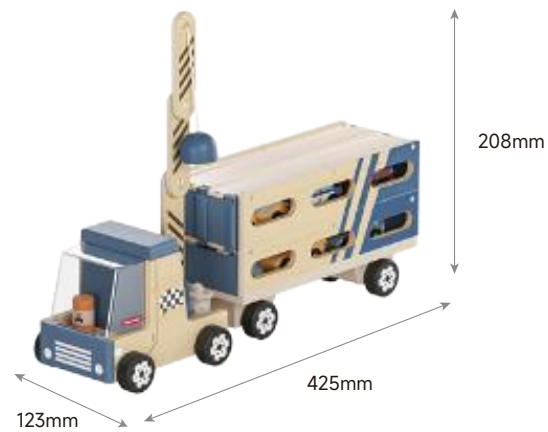

ERKLÄRVIDEO

PLAY MONTESSORI

ROLL & RACE AUTO TRANSPORTER

2-IN-1 RENNBAHN UND AUTO
TRANSPORTER

121190

36M+

<p>AUSKLAPPBARE ULTRA LANGE RENNBAHN (103.5CM)</p>	<p>MIT STARTFUNKTION</p>
<p>AUTORENNEN AUF ZWEI SPUREN</p>	<p>MIT MAGNETISCHEM KRAN</p>