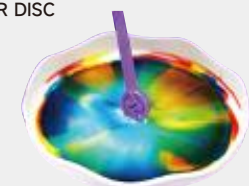

SPRUDELNDE
EXPERIMENTE &
FARBENFROHE
REAKTIONEN

KOMPLETTE
FORSCHUNGS-
AUSRÜSTUNG FÜR
50 EXPERIMENTE

MAGIC CUP MIT
LED-LICHT

TWISTER DISC

CHEMIE LAB FUSION

Bunte Experimente zum Staunen

120470 | 8-14Y

- Grundlegendes Verständnis chemischer Reaktionen entwickeln
- Entweder mit den Experimentierideen oder eigenen kreativen Ideen experimentieren
- miteinander verbundene Gefäße – Flüssigkeiten steuern, Reaktionen erleben