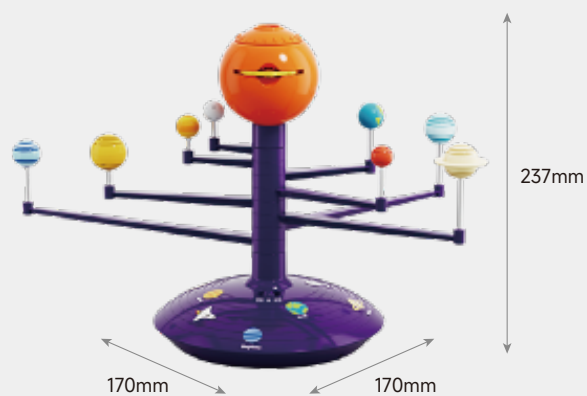

UNSER SONNENSYSTEM

Das Universum zum Greifen nah

120473 | 6-12Y

ERKLÄRVIDEO

- 3D Modell unseres Sonnensystems
- Sprachausgabe in Deutsch & Englisch
- Mit Stickern zum Bekleben der Planeten auf der Basis
- Das Sonnensystem spielerisch entdecken

SONNE ALS PROJEKTOR

3 DISCS MIT JE 8 FASZINIERENDEN BILDERN ZUM WELTRAUM UND DER RAUMFAHRT

FAKTEN ÜBER JEDEN PLANETEN

3D SONNENSYSTEM MIT 8 BEWEGLICHEN PLANETEN