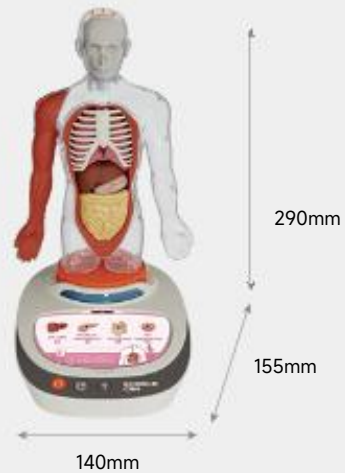

Eine Wissensreise zum Entdecken, Erfahren und Lernen

160022 | 6-12Y

3X
AA-1.5V
NICHT ENTHALTEN

ERKLÄRVIDEO

- 3D Modell des menschlichen Körpers
- Kennenlernen von Organen, ihren Namen und ihrer Lage
- Erklärungen zu Aufgaben und Funktionen von Organen im Körper
- Integriertes Quiz mit Selbstkontrollfunktion
- Sprachausgabe in Deutsch

MIT ENZYKLOPÄDIE-
& QUIZ-FUNKTION

40 INTERESSANTE
FAKTEN ÜBER DEN
MENSCHLICHEN
KÖRPER

360° DREHBAR

HERAUSNEHMBARE
KÖRPERTEILE &
ORGANE

UNSER SONNENSYSTEM

Das Universum zum Greifen nah

120473 | 6-12Y

ERKLÄRVIDEO