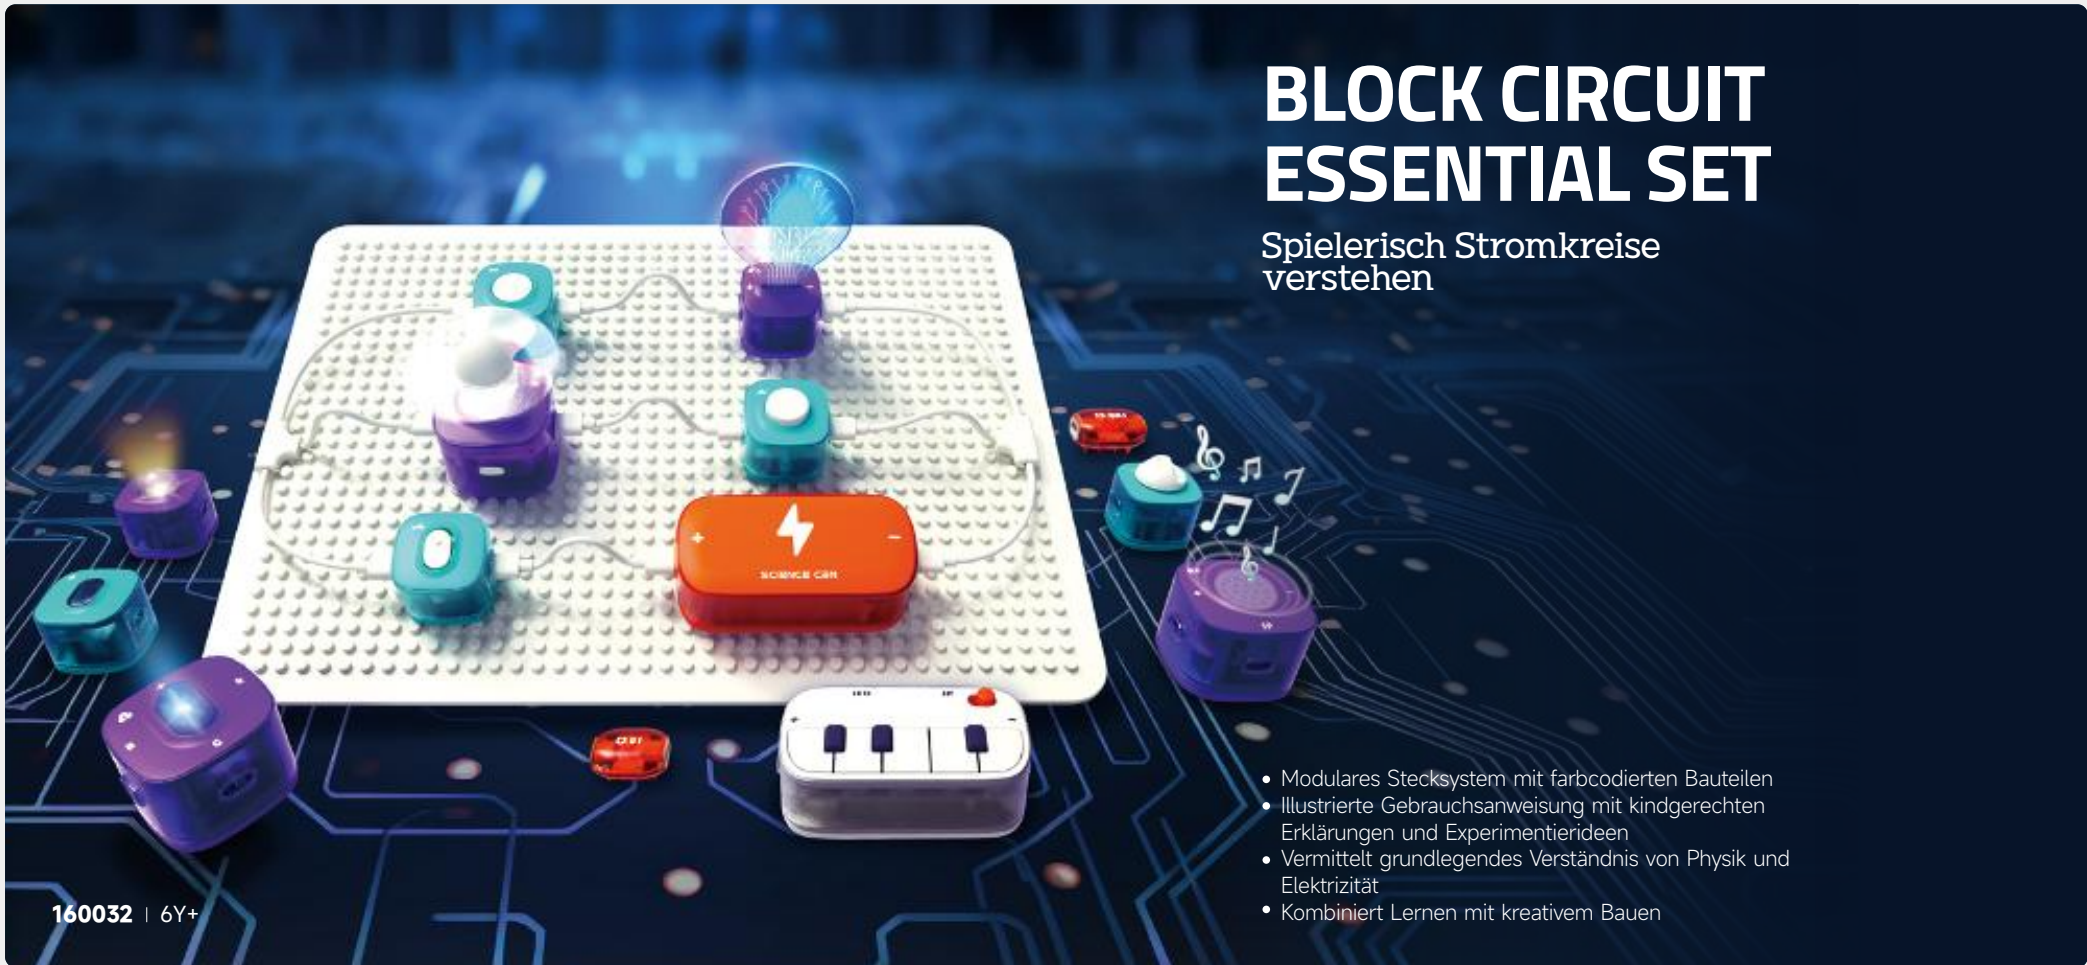

BLOCK CIRCUIT ESSENTIAL SET

Spielerisch Stromkreise verstehen

160032 | 6Y+

- Modulares Stecksystem mit farbcodierten Bauteilen
- Illustrierte Gebrauchsanweisung mit kindgerechten Erklärungen und Experimentierideen
- Vermittelt grundlegendes Verständnis von Physik und Elektrizität
- Kombiniert Lernen mit kreativem Bauen