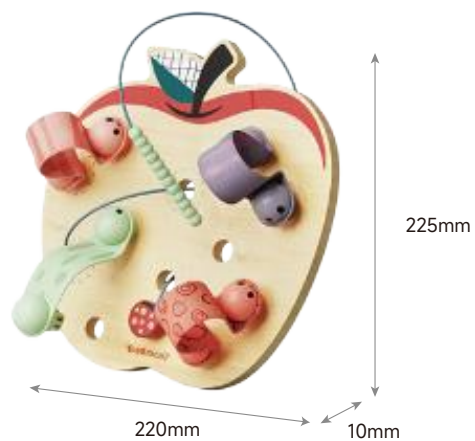

PLAY MONTESSORI