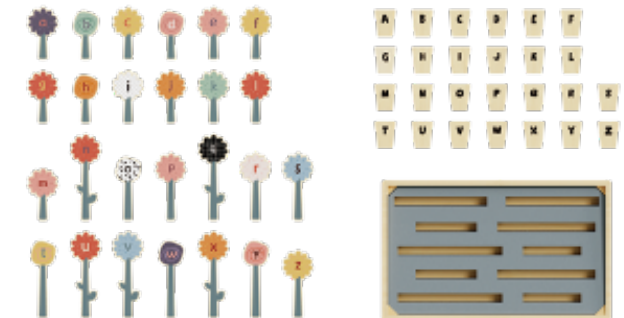

PLAY MONTESSORI