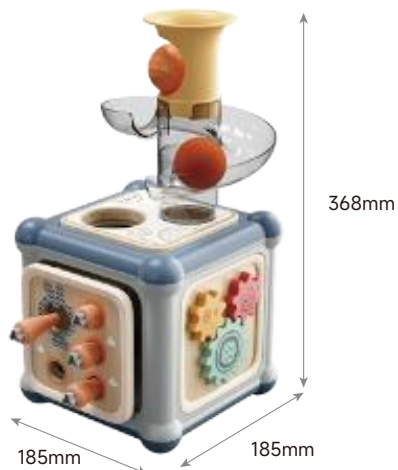

121134

12M+

GREIFEN & DREHEN

ZUORDNEN & SORTIEREN

INDIVIDUELL AUSTAUSCHBAR

MIT BILDERBUCH ZUM THEMA
"OBST & GEMÜSE"

ERKLÄRVIDEO

- ✓ Herausnehmbare & austauschbare Würfelseiten
- ✓ Anpassbar an Bedürfnisse & Entwicklungsmeilensteine der Kinder