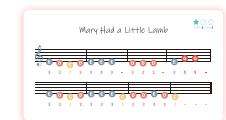

PLAY MONTESSORI

SMART PIANO

MUSIK MIT LICHT, KLANG UND BEWEGUNG ERLEBEN

NEW

1212982025de0001

36M+	 4X AA-1.5V NICHT ENTHALTEN
	 2cm
3 SPIELMODI	IDEAL FÜR KINDERHÄNDE
	
BELEUCHTETE TASTEN	STIMMUNGSVOLLE BELEUCHTUNG UND WELLENBEWEGUNG
<ul style="list-style-type: none"> ✓ Aufnahme- und Wiedergabefunktion für eigene Melodien ✓ 12 integrierte Lern- und Demosongs mit akustischem und optischem Feedback ✓ 3-stufige Lautstärkeregelung ✓ Interaktives Lernkonzept mit optischer Lichtführung und akustischem Feedback 	