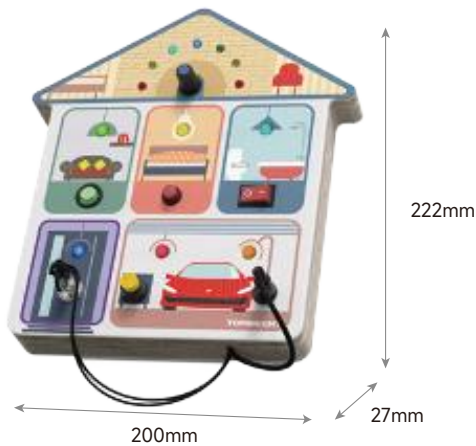

PLAY MONTESSORI