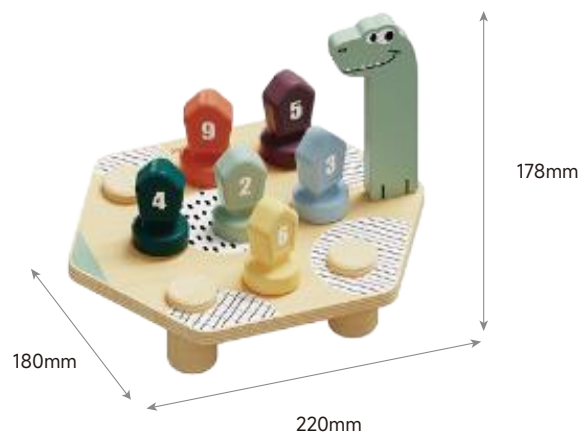

PLAY MONTESSORI