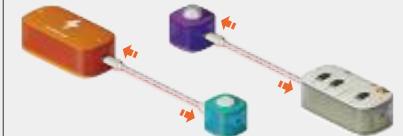

EINFACHE VERBINDUNG DER MODULE MIT USB-C KABELN