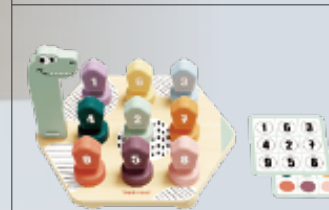

PLAY MONTESSORI

HAPPY DINO TWIST

DINO-MÄßIGER FARBEN- UND
ZAHLEN LERNSPIELSPAß

121144

36M+

ZAHLEN VON 1 BIS 9

BUNTE FARBEN

10 ZAHLEN- & FARB
MUSTERKARTEN
ZUM NACHBILDEN