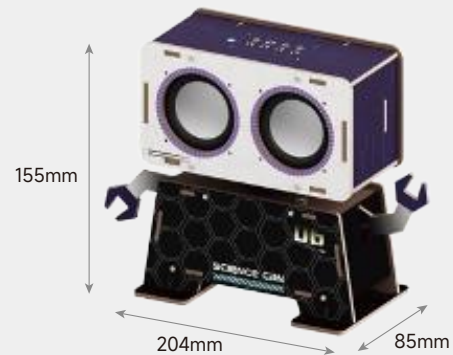

SPIELE DIE TASTEN NACH
IHREN FARBEN ODER TÖNEN

SOUNDBOX MAKER KIT

Baue, entdecke und höre -
dein kabelloser DIY Lautsprecher

160305 | 8-14Y

3X
AAA-1.5V
NICHT ENHALTEN

- Roboter-Design mit beweglichen Elementen
- Die Soundbox bewegt sich zur Musik
- Mit dem Smartphone verbinden und Musik abspielen