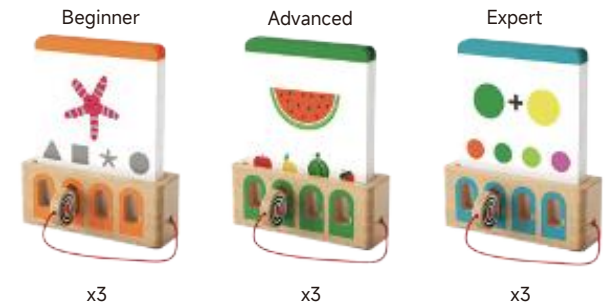

PLAY MONTESSORI

LOGISCHES SCHLÜSSELSPIEL

SPÄßIGES LOGIKTRAINING
MIT SELBSTKONTROLLFUNKTION

121230	
36M+	
 STARTE DAS SPIEL	 FINDE DIE RICHTIGE ANTWORT
 FINDE DIE RICHTIGE ANTWORT	 ENTFERNE DIE KARTE
<ul style="list-style-type: none"> ✓ Logik Training - Finde die passenden Paare ✓ Mit Selbstkontrollfunktion ✓ Verschiedene Schwierigkeitsstufen zum Steigern der kognitiven Fähigkeiten ✓ Jedes Set mit 40 doppelseitig bedruckten Karten 	