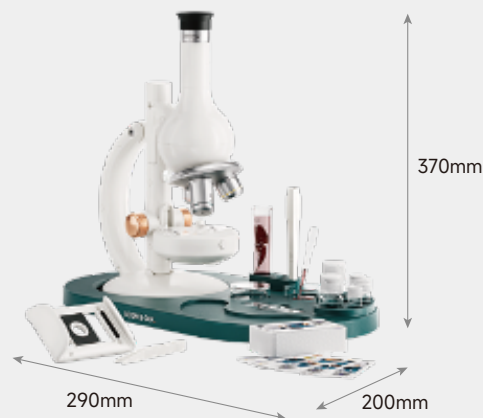

MIT EINGEBAUTEM
KOMPASS

MIKROSKOP VISION

Die Magie des Kleinen, digital
erlebbar

160291 | 8-14Y

- Herausnehmbarer und tragbarer Bildschirm
- Vorbereitete & leere Objektträger
- Mache Bilder oder Videos von den Beobachtungsobjekten und schau sie in der Galerie an
- Lade das Mikroskop mit dem enthaltenen Kabel

BEOBSACHTUNGSGEGEN-
STÄNDE AUF DEM
BILDSCHIRM

MIT LABORAUSSATTUNG

OBJEKTTRÄGERSCHEIBEN
ZUM DREHEN

MIT BILDSPEICHERFUNKTION

MIKROSKOP 1600 LABOR SET

Die Welt mit bis zu 1600-facher
Vergrößerung entdecken

160116 | 6-12Y

2X
AAA-1.5V
NICHT ENTHALTEN

- 3 austauschbare Okulare mit 3 verschiedenen Vergrößerungsstufen, die eine zwischen 40- & 1600-fache HD Vergrößerung ermöglichen
- Mit umfangreicher Laborausstattung
- Dual-Light-Modus aus Durchlicht- & Auflicht-Beleuchtung
- Anleitung mit Informationen zu Aufbau & Funktion und mit ersten Beobachtungsideen

ERKLÄRVIDEO

BIS ZU 1600-FACHE
VERGRÖßERUNG

INKL.
SMARTPHONE
HALTERUNG

ERGONOMISCHES
DESIGN

INKL. FARBFILTER FÜR
NOCH MEHR SICHTBARE
DETAILS

MIKROSKOP 250 ENTDECKER SET

Das kompakte
Mikroskop für unterwegs

1X
AAA-1.5V
NICHT ENTHALTEN