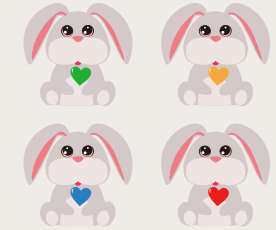

CARE PETS - MUMMY BUNNY

INTERAKTIVER SPIELSPAB MIT
BABY-ÜBERRASCHUNG

121172

36M+

2X
AAA-1.5V
NICHT ENTHALTEN

3X
AA-1.5V
NICHT ENTHALTEN

MIT LICHT & SOUND

HERZ LEUCHTET IN
VERSCHIEDENEN FARBEN