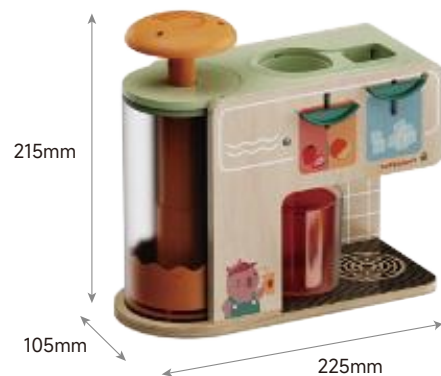

REALISTISCHES SPIELEN

ZUBEREITUNG DER SÄFTE AUF
DEN BESTELLKARTEN

- ✓ Realistisches Eiswürfel-Erlebnis: Eiswürfel aus Kunststoff fallen per Schalter ins Glas.
- ✓ Vielfältige Saftzubereitung: Verschiedene Saftfüllungen fließen per Schalter ins Glas für abwechslungsreichen Spielspaß.
- ✓ Mechanischer Smoothie-Mixer: Fruchtstücke aus Holz werden durch mechanisches Drehen einer Spirale gemixt.