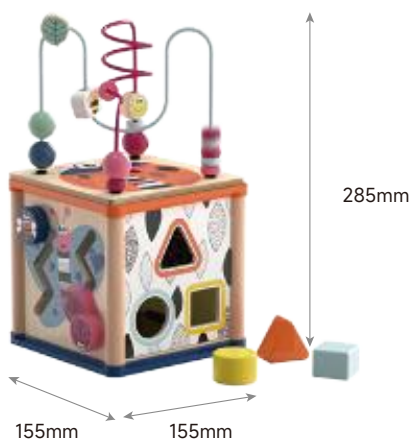

PLAY MONTESSORI