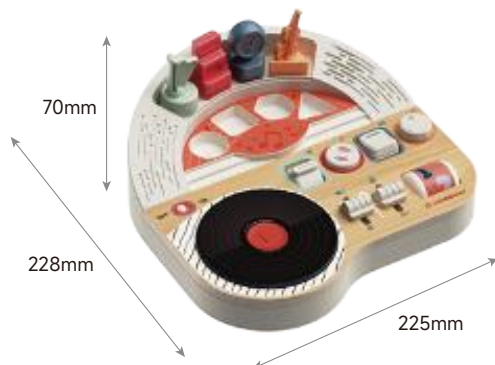

PLAY MONTESSORI