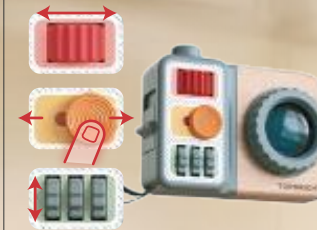

BUSY CAMERA

KREATIVES BUSY BOARD IM
KAMERA-LOOK

NEW

121315

12M+

8 BEDIENELEMENTE