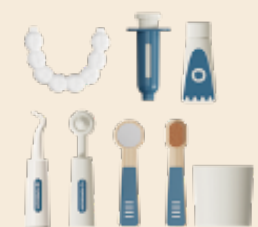

INTERAKTIVES ZUBEHÖR

- ✓ Zähne leuchten in unterschiedlichen Farben, wobei jede Farbe eine andere Krankheit anzeigt
- ✓ Behandlung von Karies, Rissen oder Entzündungen
- ✓ Mit Wissensinhalten zur richtigen Zahnhygiene
- ✓ Kindern helfen, ihre Angst vor dem Zahnarzt zu überwinden, und ihnen die Wichtigkeit von Zahnpflege vermitteln