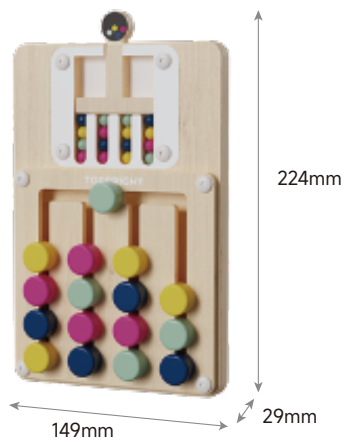

FARBEN ERKENNEN, ORDNEN UND LÖSEN – MIT SPASS ZUM FARB-CODE

121167

36M+

MUSTER NACHBILDEN

FARBEN VERGLEICHEN & ZUORDNEN

SCHIEBESPIEL MIT SELBSTKONTROLLE

TRAINIERT VISUELLE WAHRNEHMUNG

- ✓ Zwei Spielzonen: oben Farbmuster, unten haptisches Nachbilden
- ✓ Logisches Denken & Konzentrationstraining
- ✓ Ideal für kleine Hände
- ✓ Ideales Montessori-Training